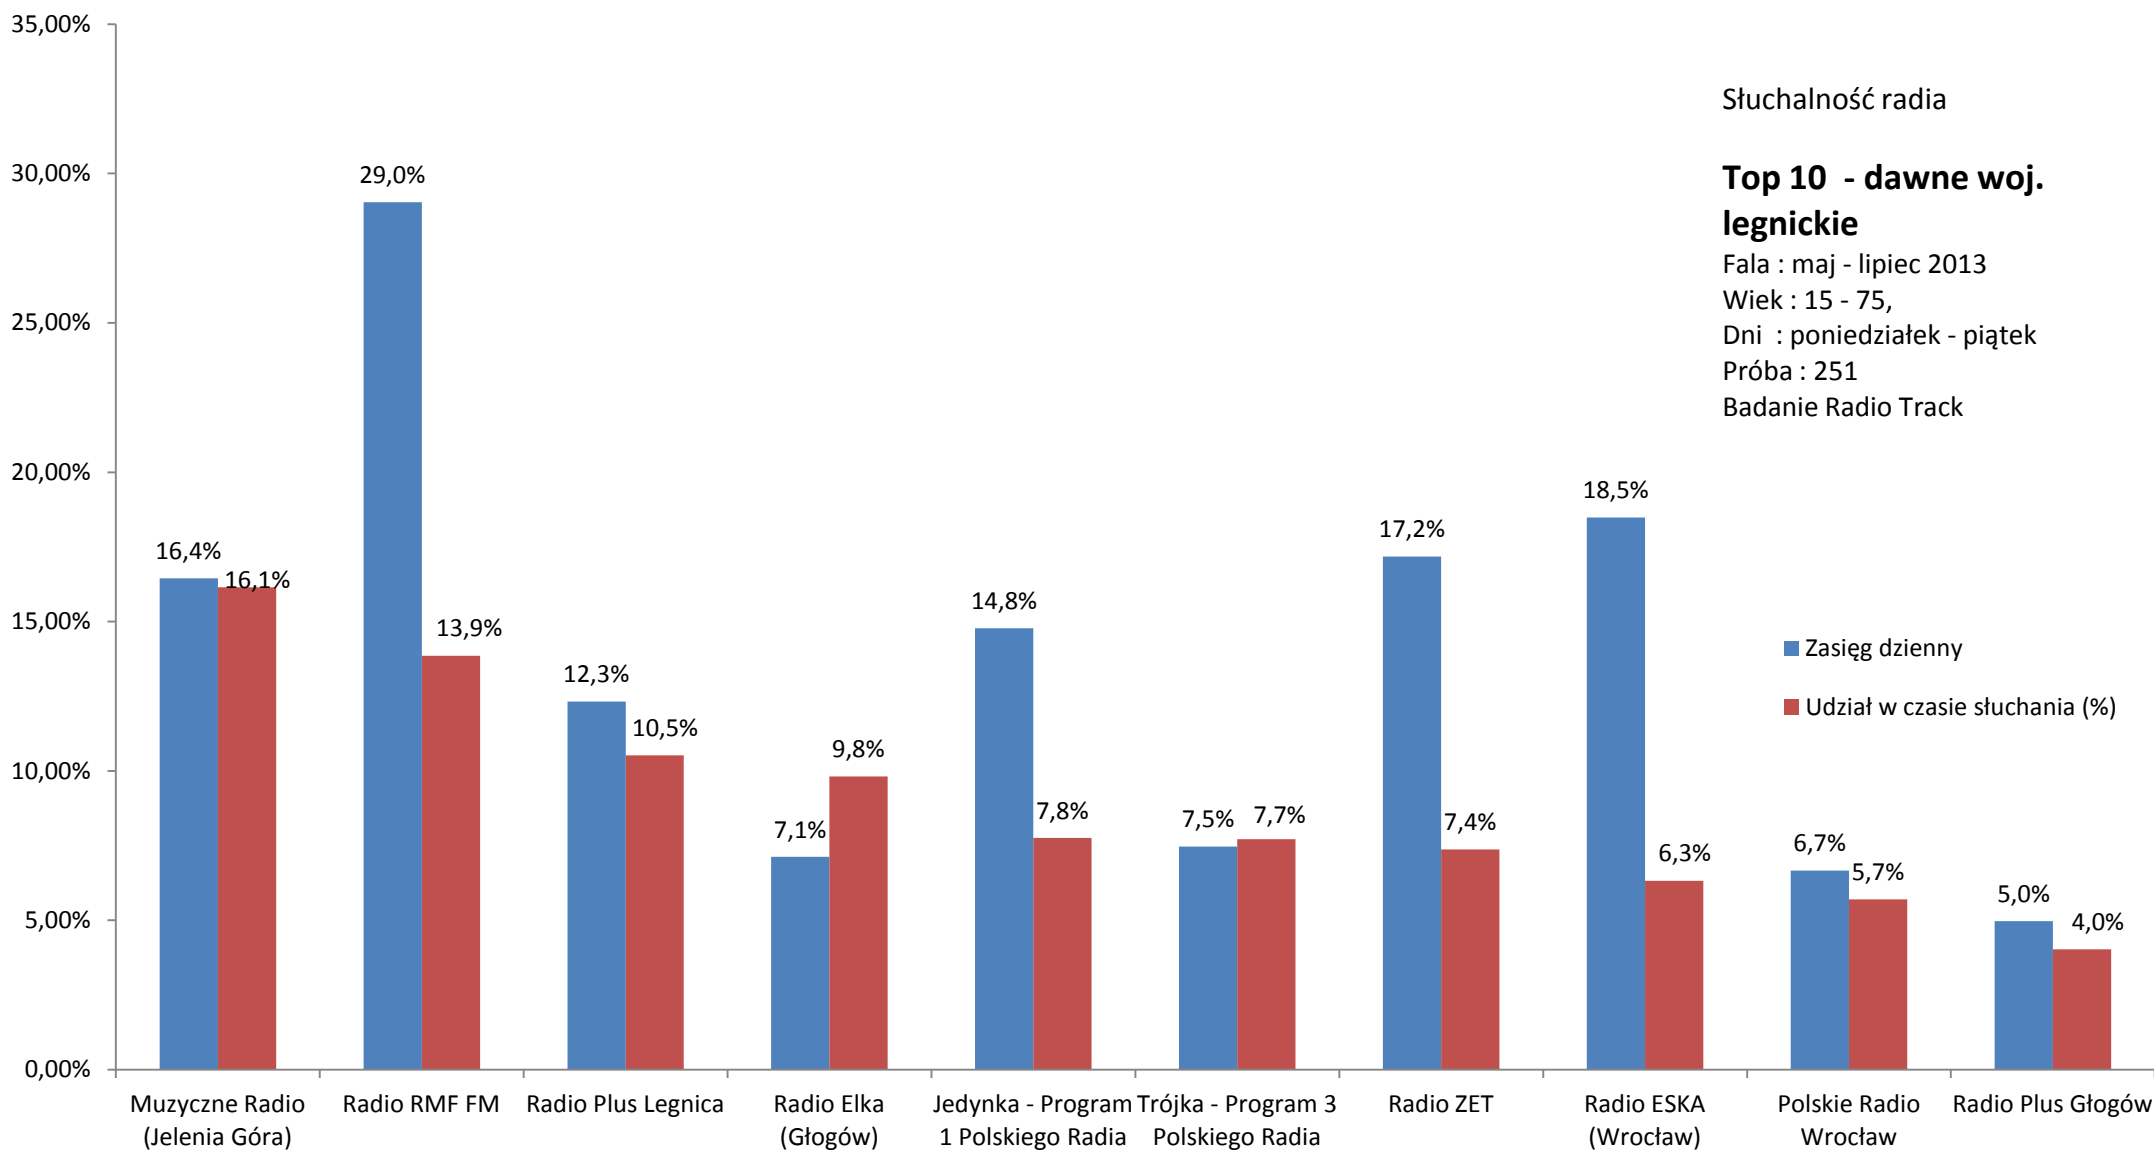

Słuchalność radia

**Top 10 - dawne woj.  
jeleniogórskie**

Fala : maj - lipiec 2013

Wiek : 15 - 75,

Dni : poniedziałek - piątek

Próba : 184

Badanie Radio Track

■ Zasięg dzienny

■ Udział w czasie słuchania (%)

Słuchalność radia

**Top 10 - dawne woj.  
legnickie**

Fala : maj - lipiec 2013

Wiek : 15 - 75,

Dni : poniedziałek - piątek

Próba : 251

Badanie Radio Track

Słuchalność radia

**Top 10 - dawne woj.  
jeleniogórskie i legnickie**

Fala : maj - lipiec 2013

Wiek : 15 - 75

Dni : poniedziałek - piątek

Próba : 435

Badanie Radio Track

### Top 10 - dawne woj. jeleniogórskie i legnickie

Fala : maj - lipiec 2013

Wiek : 15 - 49,

Dni : poniedziałek - niedziela

Próba : 226

Badanie Radio Track