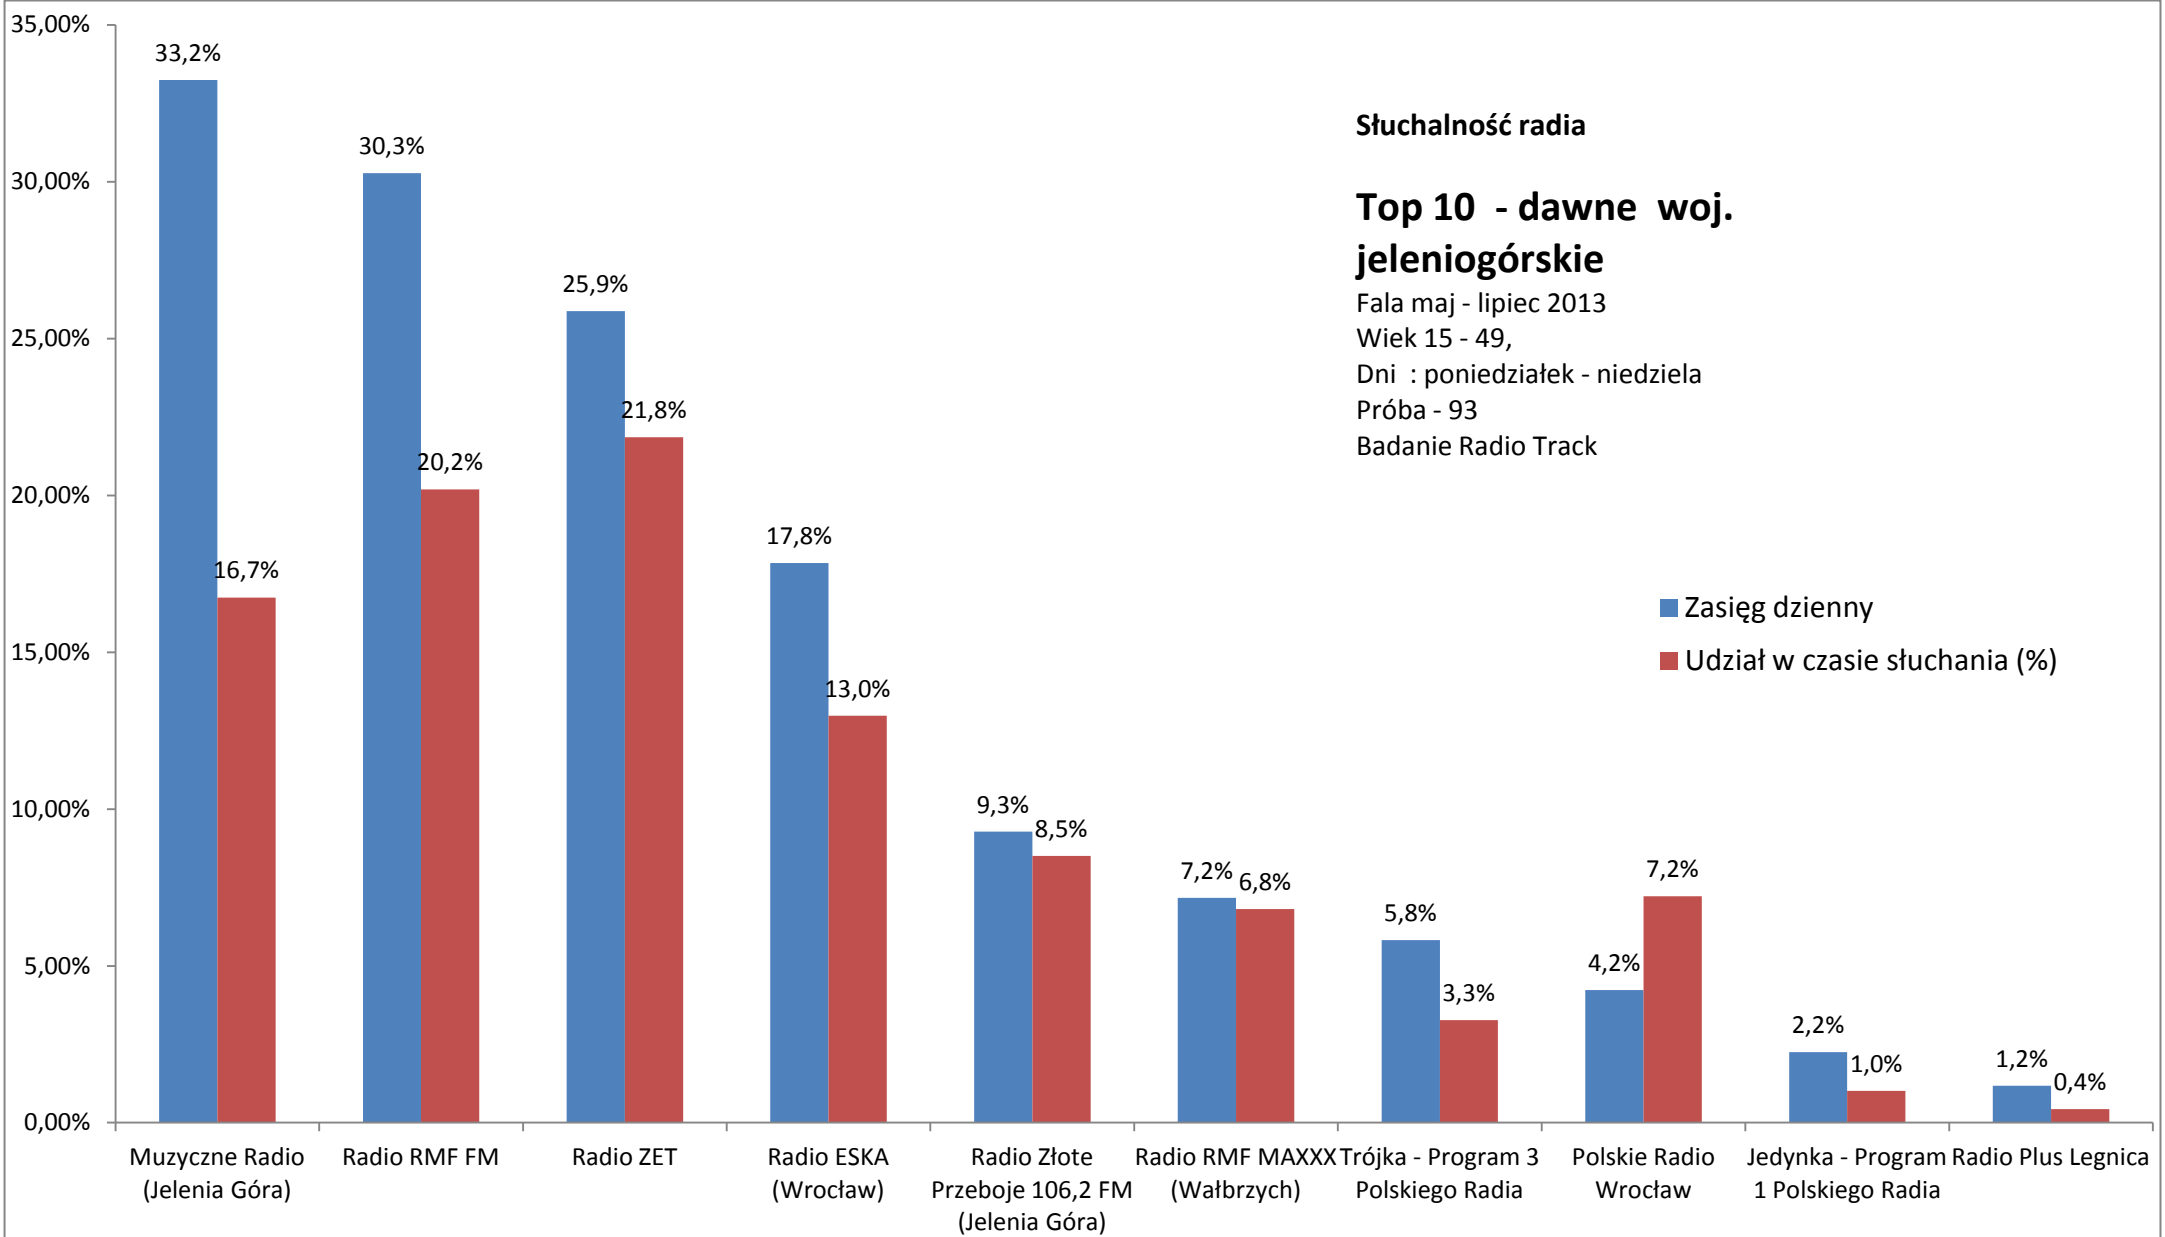

## Słuchalność radia

### Top 10 - dawne woj. jeleniogórskie

Fala maj - lipiec 2013

Wiek 15 - 49,

Dni : poniedziałek - niedziela

Próba - 93

Badanie Radio Track

## Stuchalność radia