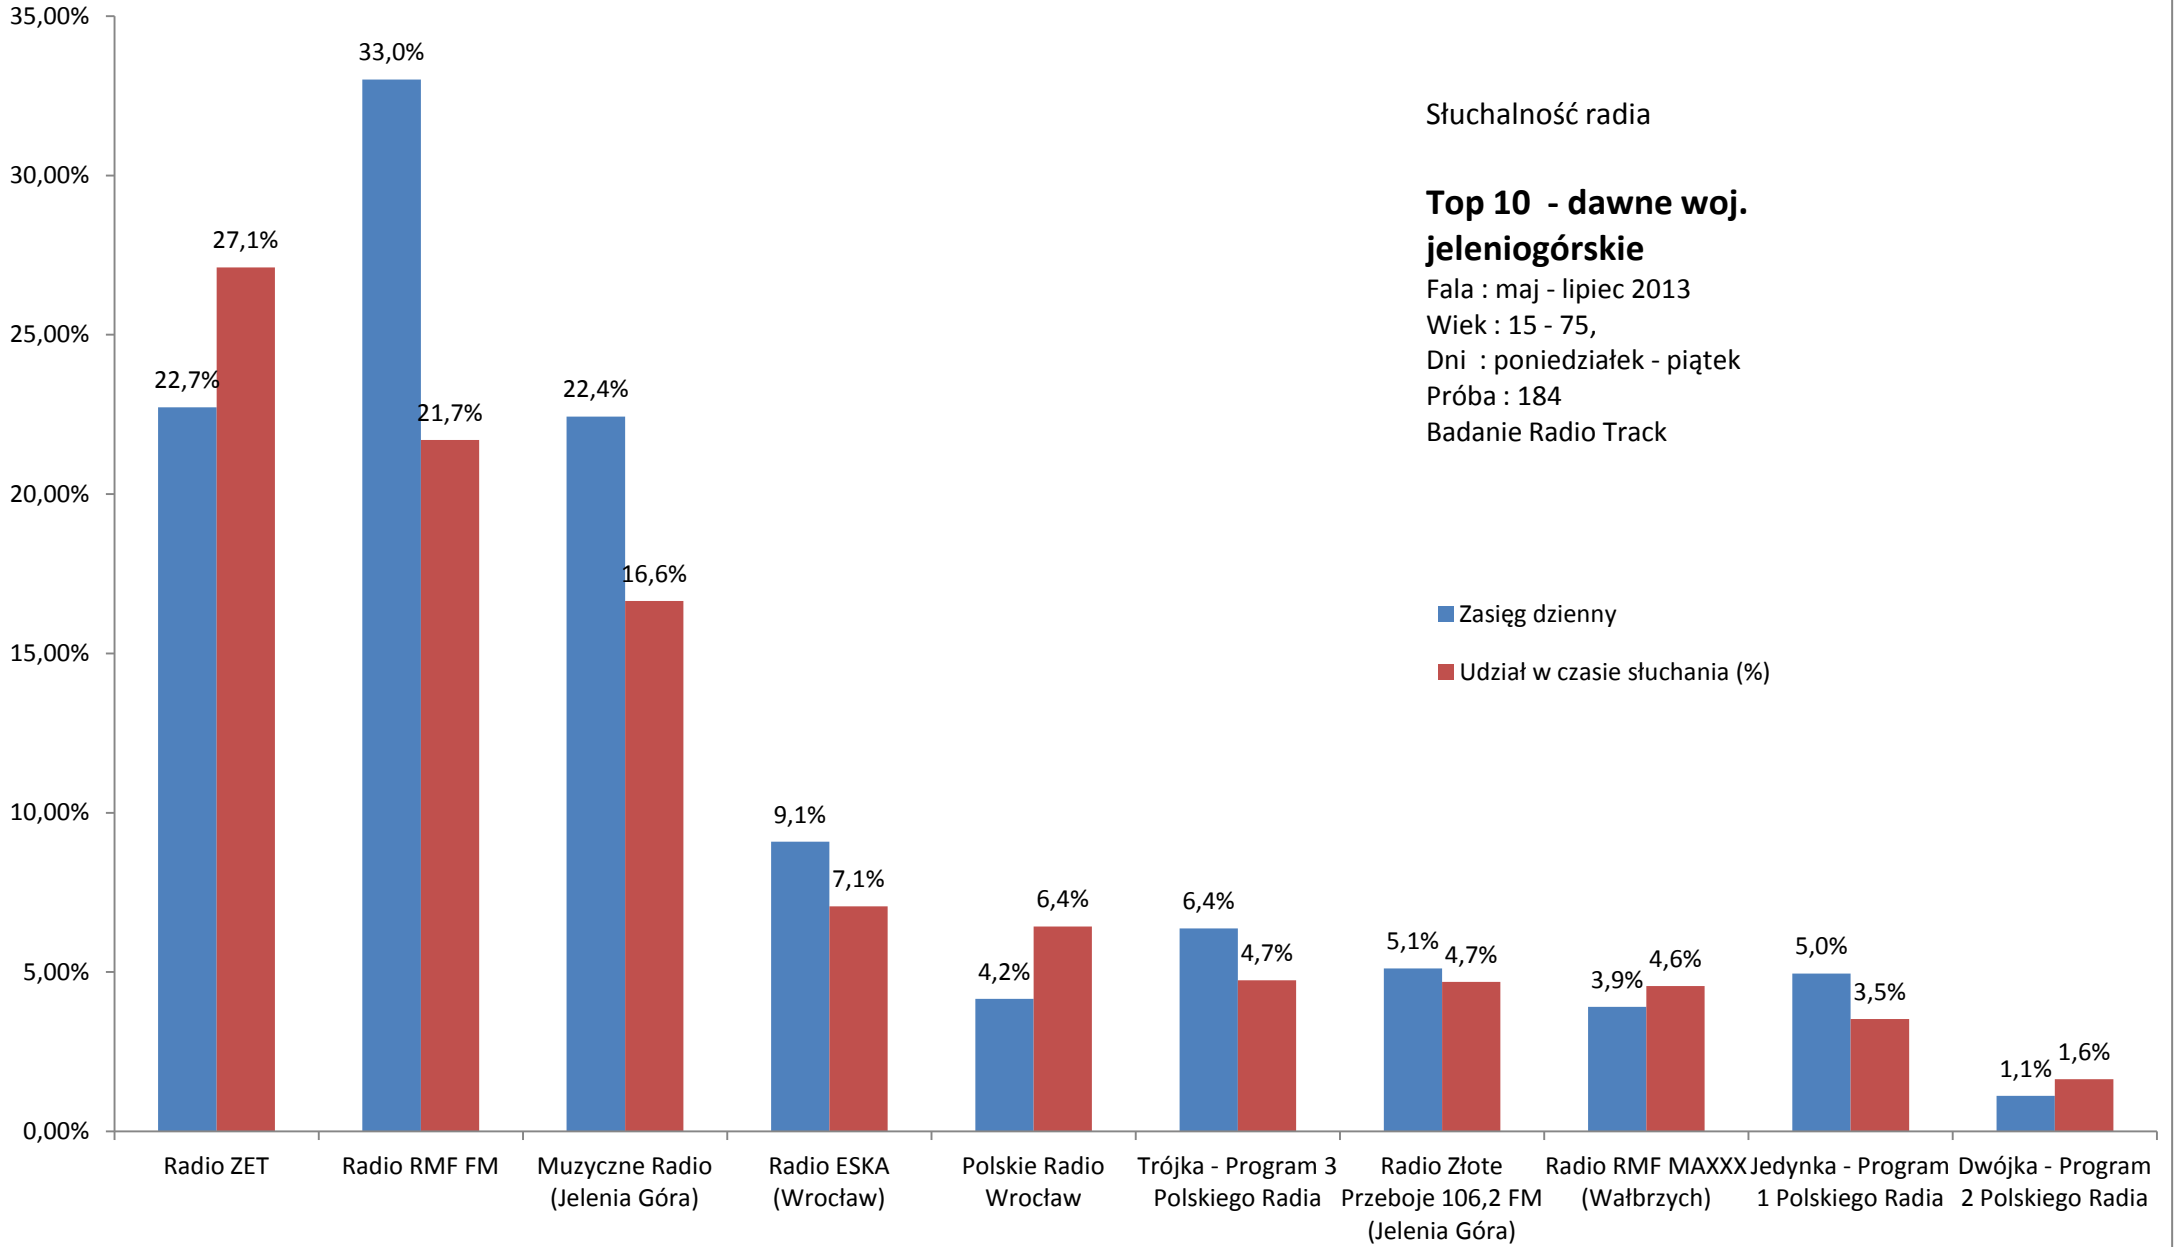

Słuchalność radia

**Top 10 - dawne woj.  
jeleniogórskie**

Fala : maj - lipiec 2013

Wiek : 15 - 75,

Dni : poniedziałek - piątek

Próba : 184

Badanie Radio Track

■ Zasięg dzienny

■ Udział w czasie słuchania (%)

Słuchalność radia

**Top 10 - dawne woj.  
legnickie**

Fala : maj - lipiec 2013

Wiek : 15 - 75,

Dni : poniedziałek - piątek

Próba : 251

Badanie Radio Track

Słuchalność radia

**Top 10 - dawne woj.  
jeleniogórskie i legnickie**

Fala : maj - lipiec 2013

Wiek : 15 - 75

Dni : poniedziałek - piątek

Próba : 435

Badanie Radio Track

### Top 10 - dawne woj. jeleniogórskie i legnickie

Fala : maj - lipiec 2013

Wiek : 15 - 49,

Dni : poniedziałek - niedziela

Próba : 226

Badanie Radio Track