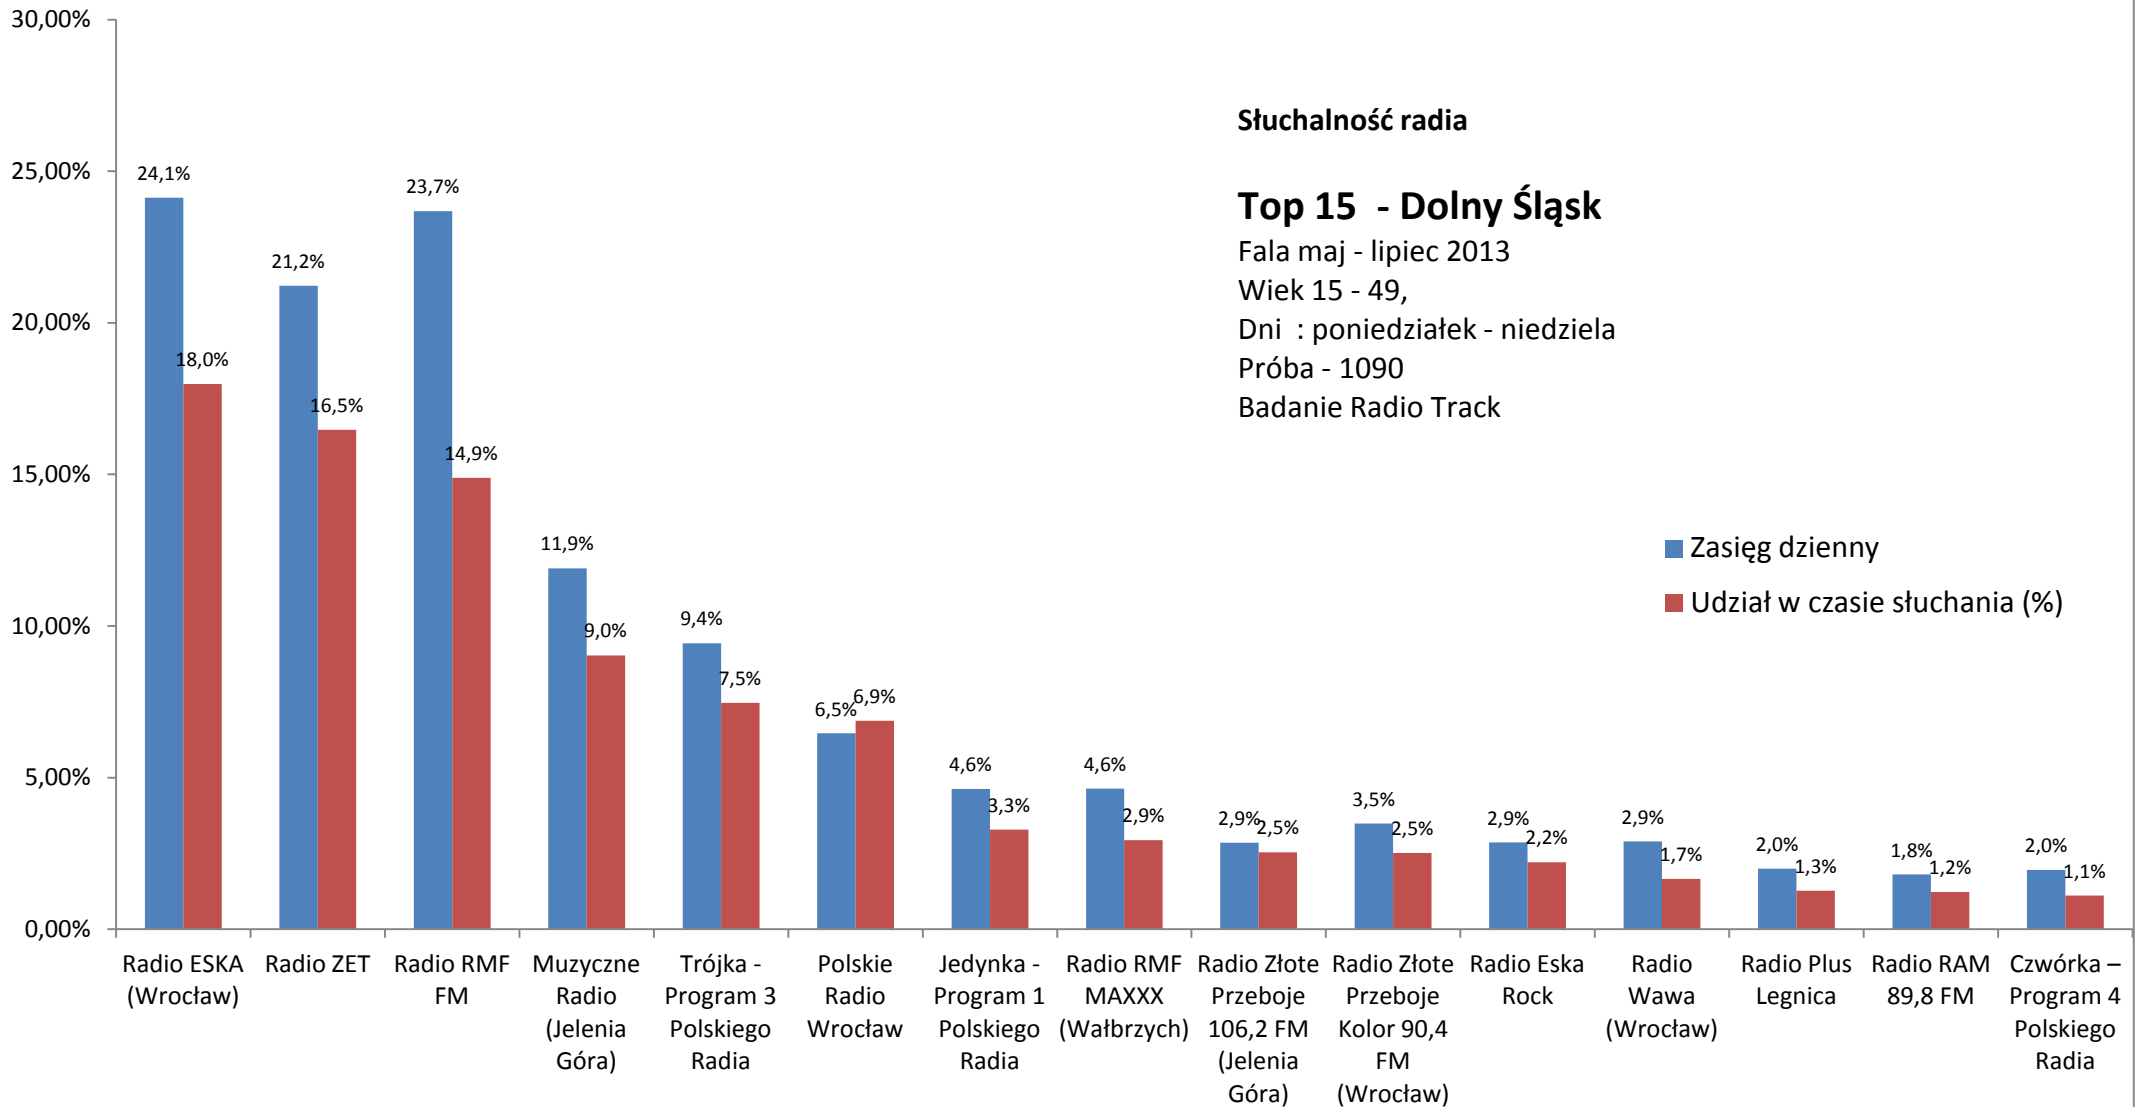

## Słuchalność radio

### Top 15 - Dolny Śląsk

Fala maj - lipiec 2013

Wiek 15 - 49,

Dni : poniedziałek - niedziela

Próba - 1090

Badanie Radio Track

## Słuchalność radia