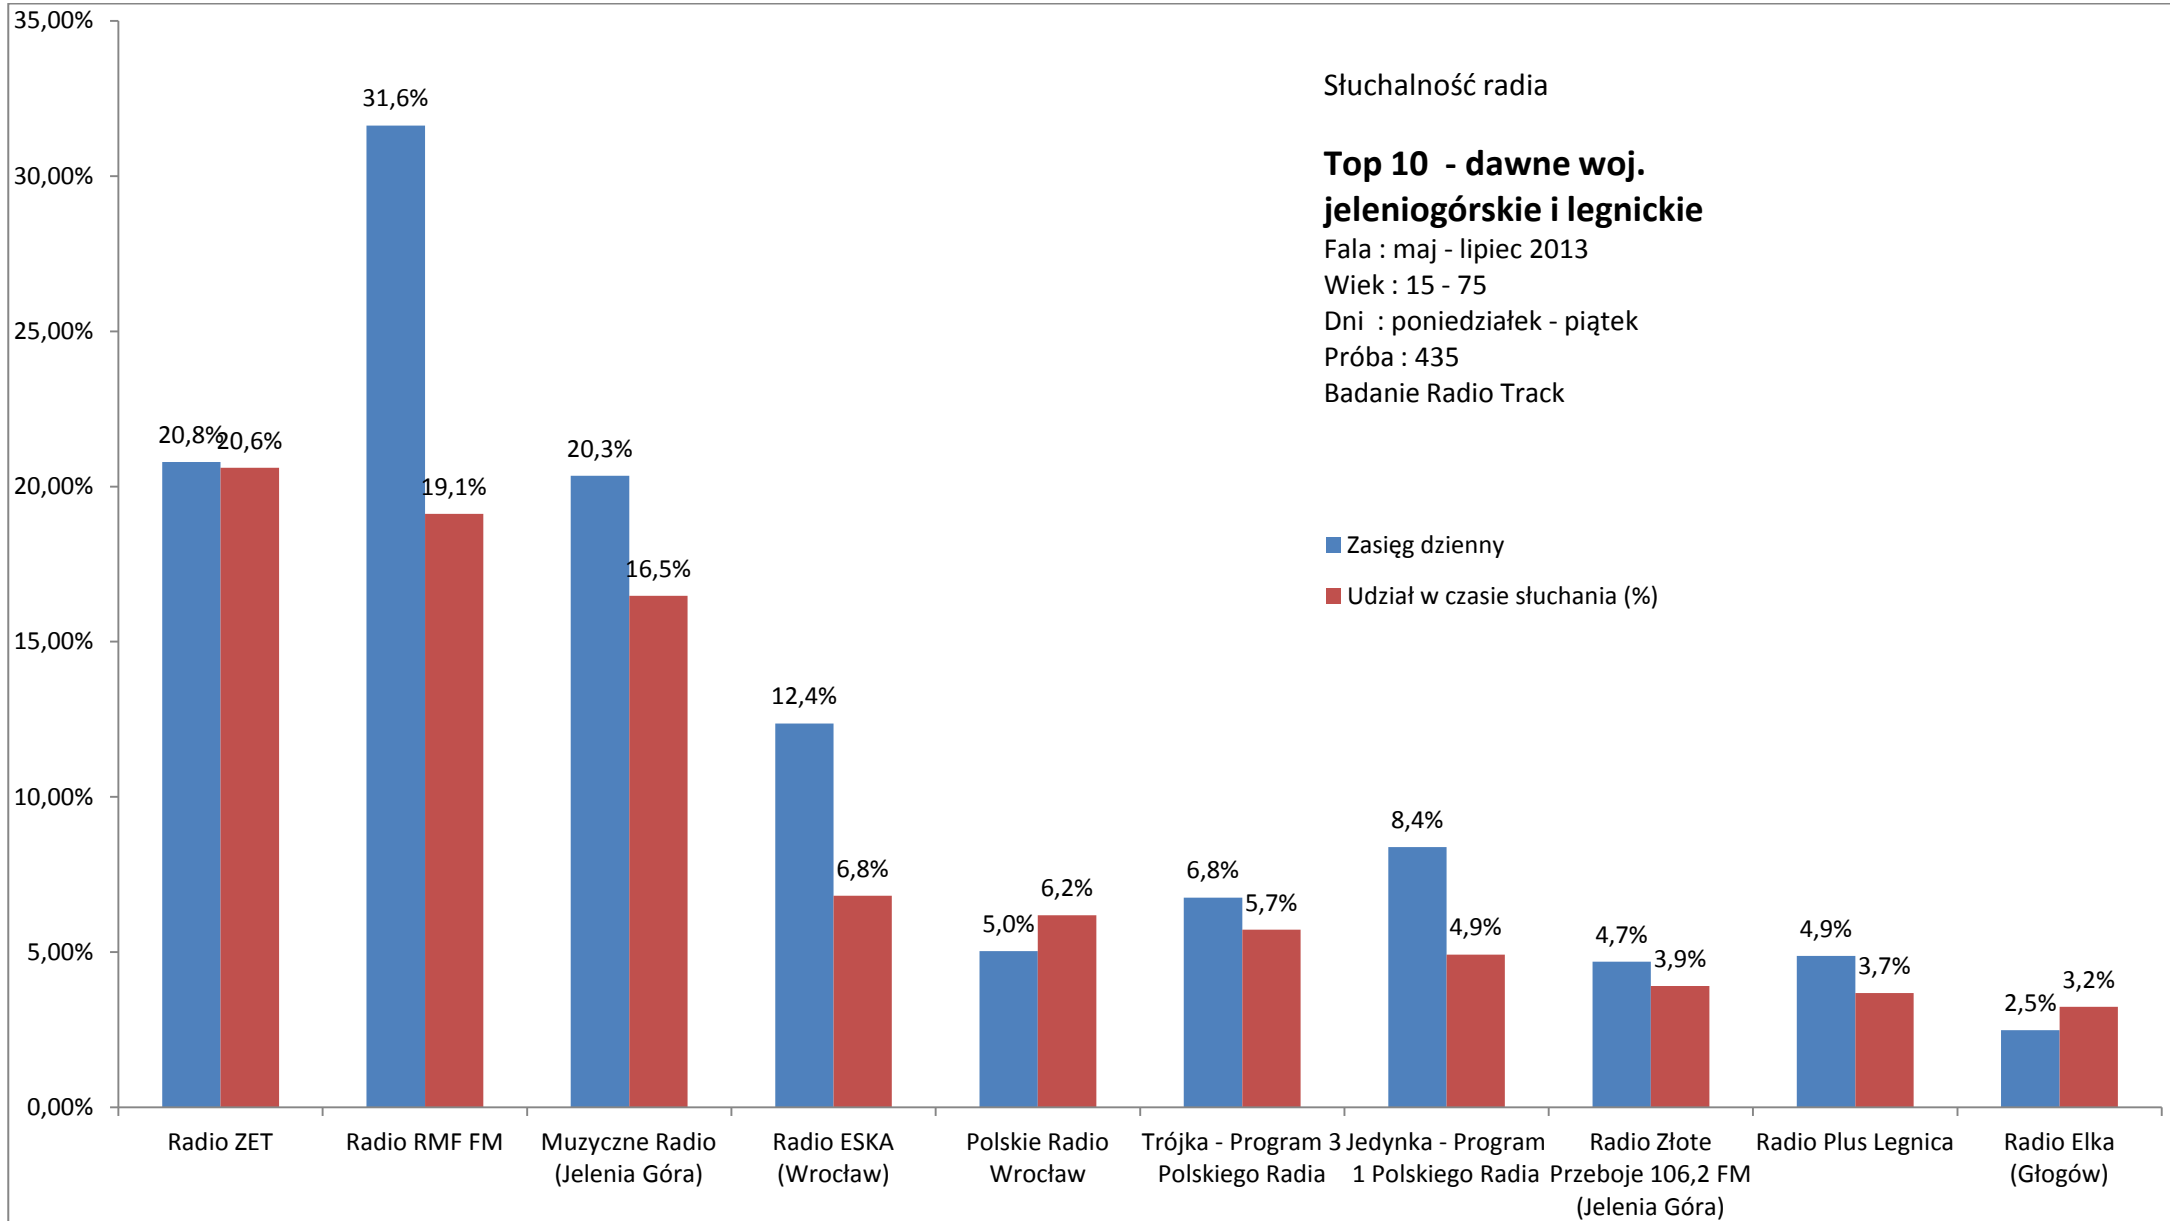

Słuchalność radia

**Top 10 - dawne woj.  
jeleniogórskie**

Fala : maj - lipiec 2013

Wiek : 15 - 75,

Dni : poniedziałek - piątek

Próba : 184

Badanie Radio Track

■ Zasięg dzienny

■ Udział w czasie słuchania (%)

Słuchalność radia

**Top 10 - dawne woj.  
legnickie**

Fala : maj - lipiec 2013

Wiek : 15 - 75,

Dni : poniedziałek - piątek

Próba : 251

Badanie Radio Track

Słuchalność radia

**Top 10 - dawne woj.  
jeleniogórskie i legnickie**

Fala : maj - lipiec 2013

Wiek : 15 - 75

Dni : poniedziałek - piątek

Próba : 435

Badanie Radio Track

## Słuchalność radio