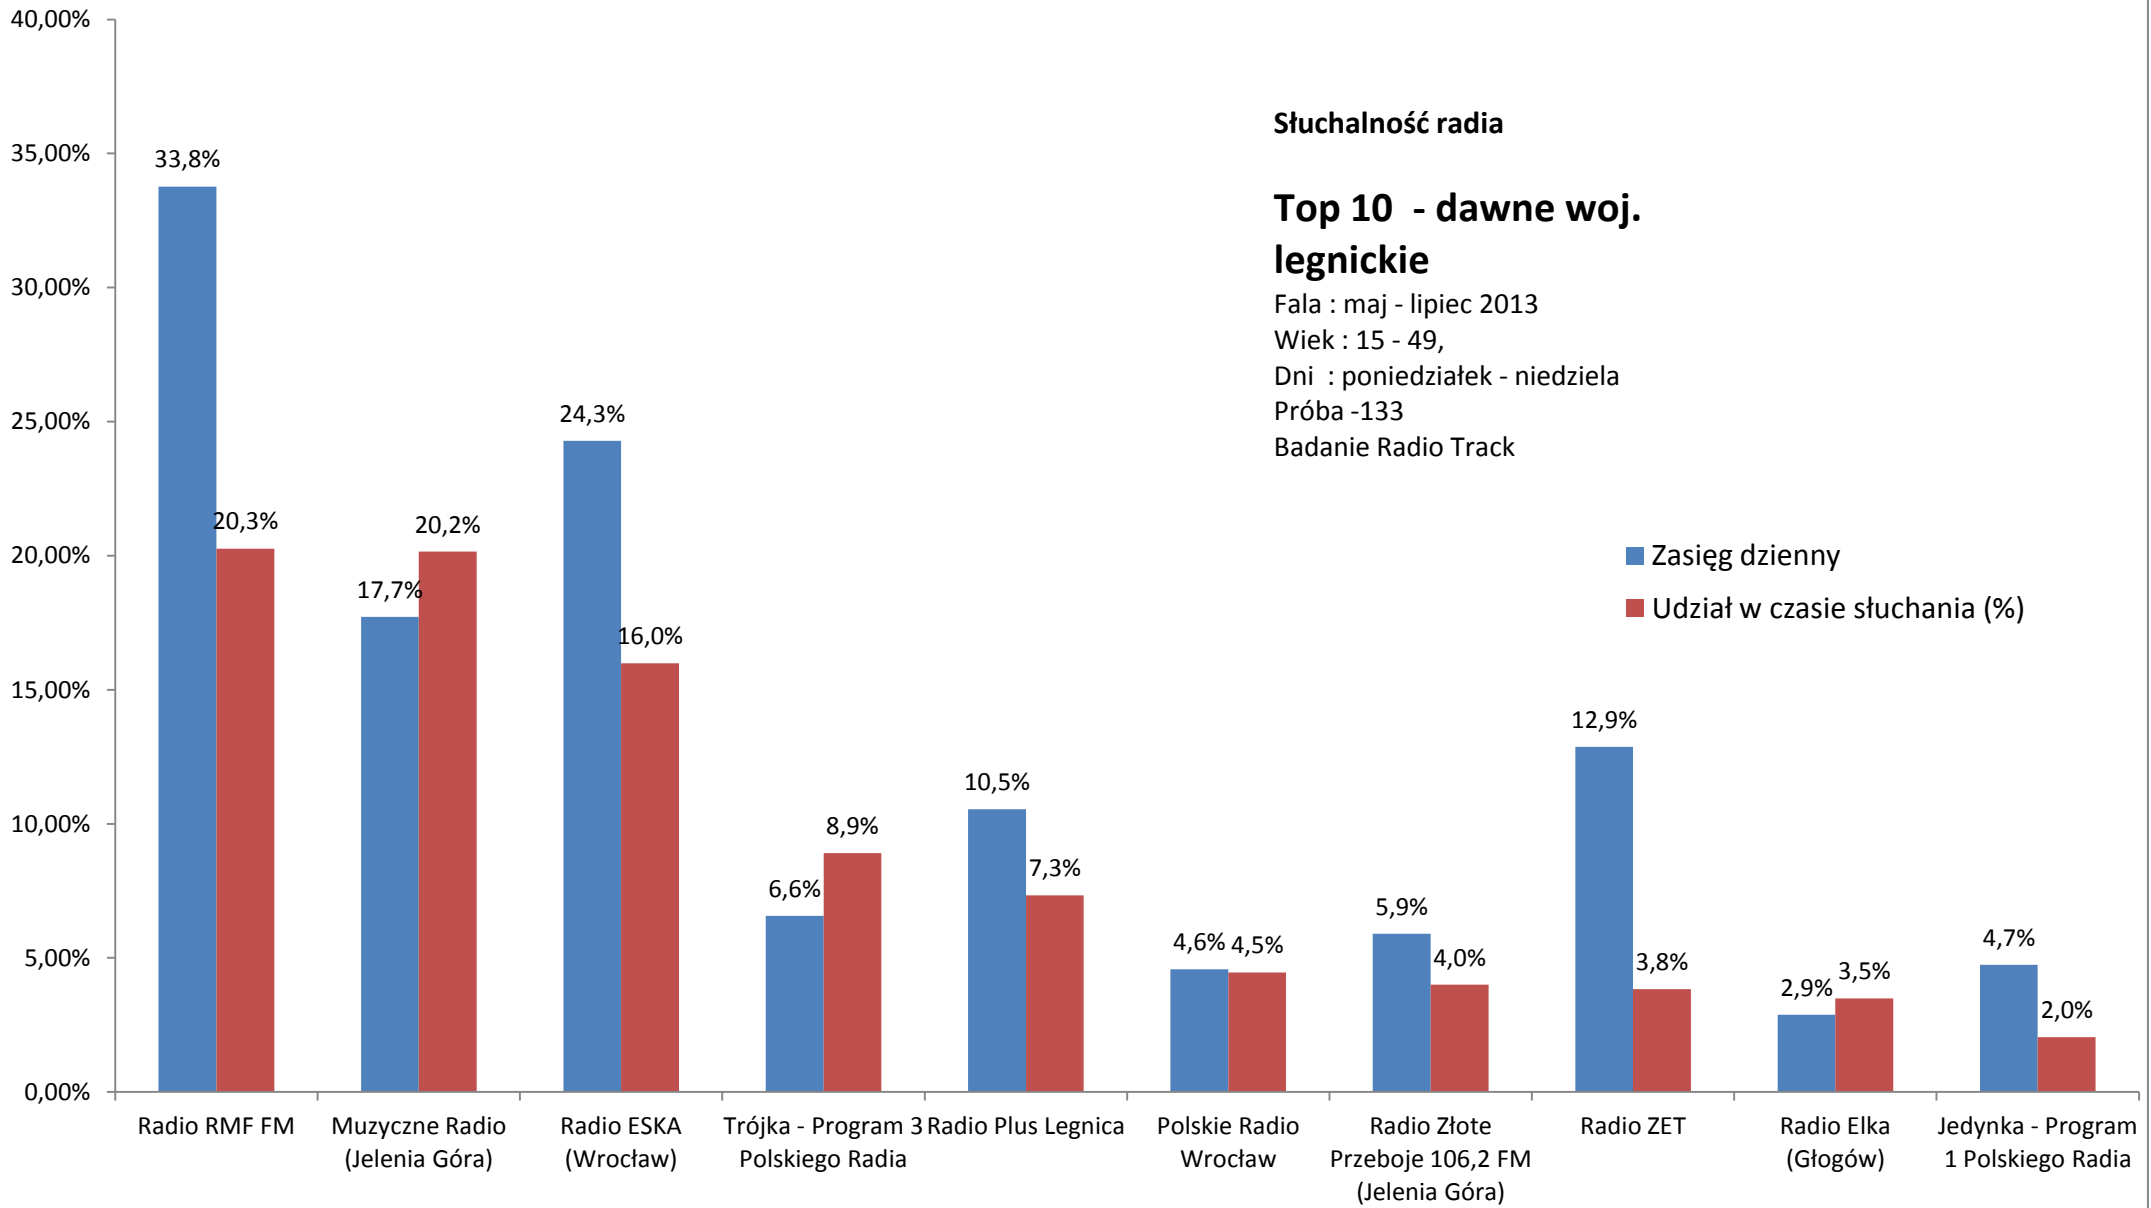

## Stuchalność radia

### Top 10 - dawne woj. legnickie

Fala : maj - lipiec 2013

Wiek : 15 - 49,

Dni : poniedziałek - niedziela

Próba -133

Badanie Radio Track